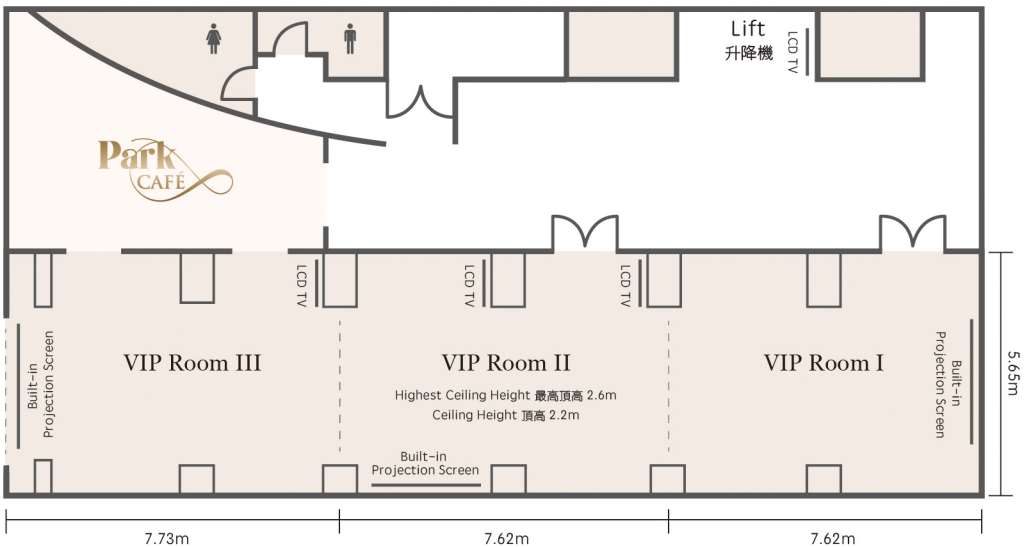

Venue 場地	Area (sq m) 面積 (平方米)	Theatre 劇院式 	Classroom 教室式 	Boardroom 會議式 	Banquet 宴會式 
	Size 尺寸	Pax 人數			
VIP Room I 貴賓廳 I	40	25	15	16	24
VIP Room II 貴賓廳 II	38	25	15	16	24
VIP Room III 貴賓廳 III	39	25	15	16	24
VIP Room I + II + III 貴賓廳 I + II + III (Size 尺寸 : 21.61 x 5.65m)	117	75	45	48	72

### VIP Room 貴賓廳 | Level 4樓

Connect with Park Hotel Group  
與百樂酒店集團緊密互動

[parkhotelgroup.com/hongkong](http://parkhotelgroup.com/hongkong)