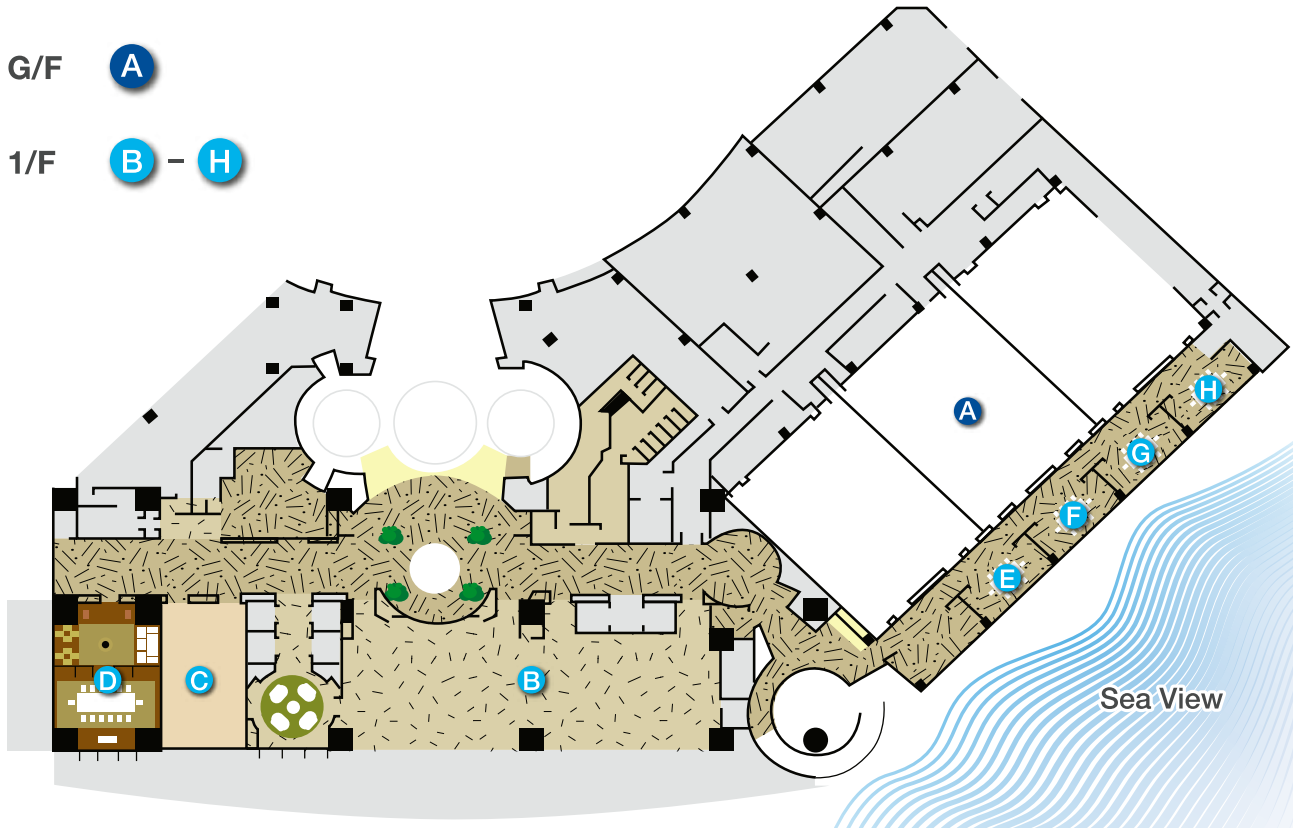

AUBERGE

Discovery Bay HongKong

G/F

A

1/F

B - H

Venue	Capacity (in person)				Dimension (m)	Ceiling Height (m)	Area (sq.m)
	Theatre	Classroom	Cocktail	Banquet			
Ground Floor (Ballroom)							
A	700	480	700	576	40×18	7.8	720
	230	160	230	180	13×18	7.8	234
	230	160	230	180	13×18	7.8	234
	230	160	230	180	13×18	7.8	234
	-	-	200	-	4×40	7.8	160
Level 1 (Function Room)							
B	300	180	350	240	32×9	3	288
	75	40	80	60	8×9	3	72
	75	40	80	60	8×9	3	72
	65	35	70	48	8×9	3	72
C	65	35	70	48	8×9	3	72
	55	40	70	60	7×12	3	84
D	-	12	20	12	9×5	3	45
E	12	10	20	10	8.5×3.8	3	32.3
F	12	10	20	10	8.5×3.8	3	32.3
G	12	10	20	10	8.5×3.8	3	32.3
H	12	10	20	10	8.5×3.8	3	32.3
	-	-	400	-	-	-	628
	-	-	400	180	1/2×Ø30	-	566
	-	-	350	240	Ø23	-	430
	-	-	350	-	4×40	-	200
	-	-	390	-	-	-	630
	-	-	150	24	-	3	240
	100	-	-	-	-	12	258

WORLDHOTELS
deluxe

G/F Grand Azure

1/F Marine