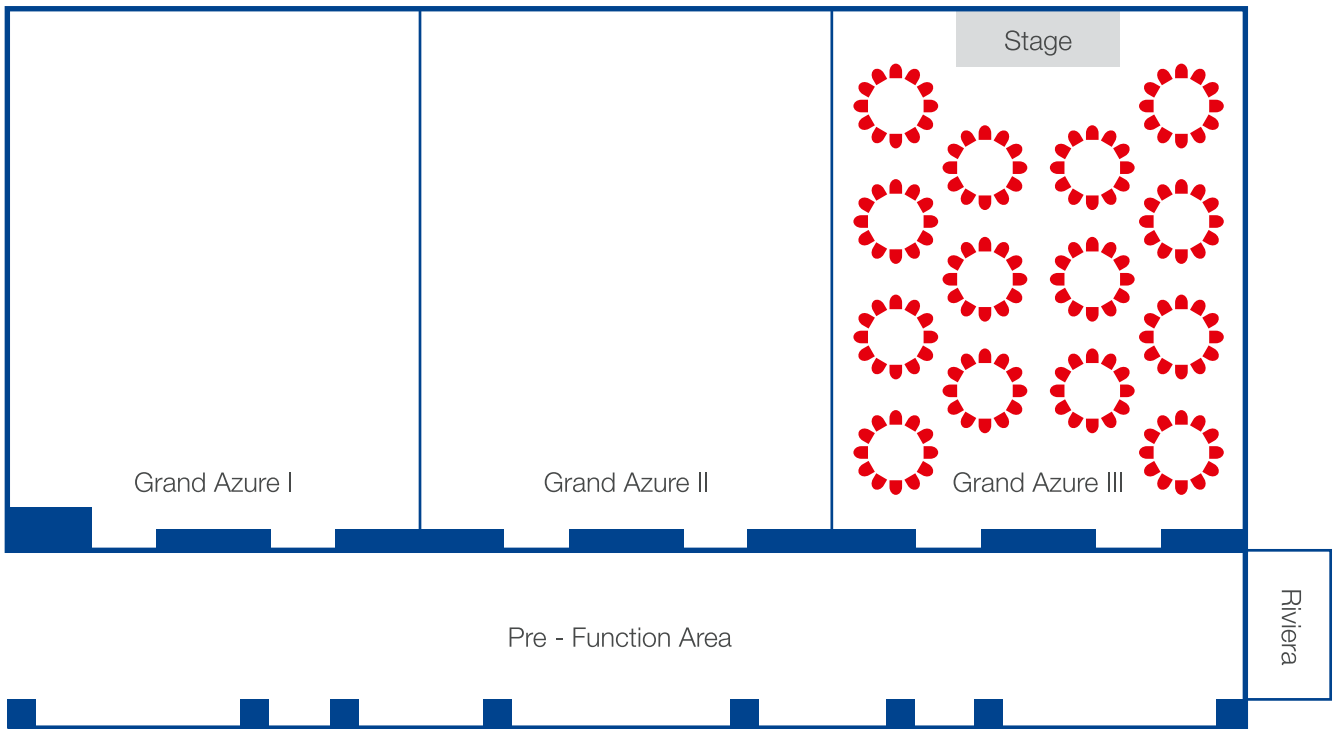

AUBERGE

Discovery Bay HongKong

G/F

A

1/F

B - H

Venue	Capacity (in person)				Dimension (m)	Ceiling Height (m)	Area (sq.m)
	Theatre	Classroom	Cocktail	Banquet			
Ground Floor (Ballroom)							
A	700	480	700	576	40×18	7.8	720
	230	160	230	180	13×18	7.8	234
	230	160	230	180	13×18	7.8	234
	230	160	230	180	13×18	7.8	234
	-	-	200	-	4×40	7.8	160
Level 1 (Function Room)							
B	300	180	350	240	32×9	3	288
	75	40	80	60	8×9	3	72
	75	40	80	60	8×9	3	72
	65	35	70	48	8×9	3	72
C	65	35	70	48	8×9	3	72
	55	40	70	60	7×12	3	84
D	-	12	20	12	9×5	3	45
E	12	10	20	10	8.5×3.8	3	32.3
F	12	10	20	10	8.5×3.8	3	32.3
G	12	10	20	10	8.5×3.8	3	32.3
H	12	10	20	10	8.5×3.8	3	32.3
	-	-	400	-	-	-	628
	-	-	400	180	1/2×Ø30	-	566
	-	-	350	240	Ø23	-	430
	-	-	350	-	4×40	-	200
	-	-	390	-	-	-	630
	-	-	150	24	-	3	240
	100	-	-	-	-	12	258

WORLDHOTELS
deluxe

G/F Grand Azure

1/F Marine